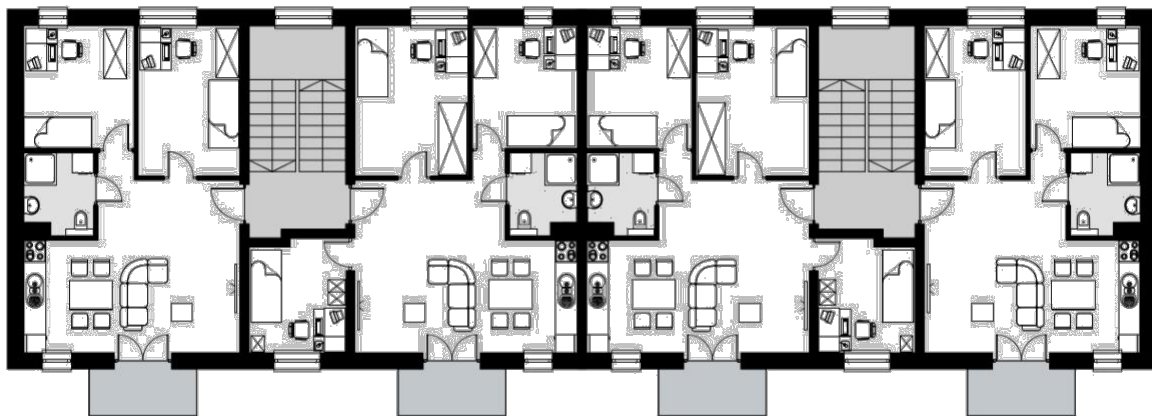

BUDYNEK A
KLATKA B
PIĘTRO 1
MIESZKANIE 10

ROZMIESZCZENIE ARMATURY JEST POGLĄDOWE
I MOŻE ULEĆ ZMIANIE NA ETAPIE BUDOWY

0.1	SALON Z ANEKSEM KUCHENNYM	29,46 m ²
0.2	POKÓJ	10,78 m ²
0.3	POKÓJ	9,73 m ²
0.4	ŁAZIENKA	3,95 m ²
0.5	POKÓJ	8,23 m ²

POWIERZCHNIA UŻYTKOWA 62,15 m²

BAUKING ul. Różana 26, 63-330 Dobrzyca
Tel: 516 741 931 Email: biuro@bauking.pl www.bauking.pl

PIĘTRO I