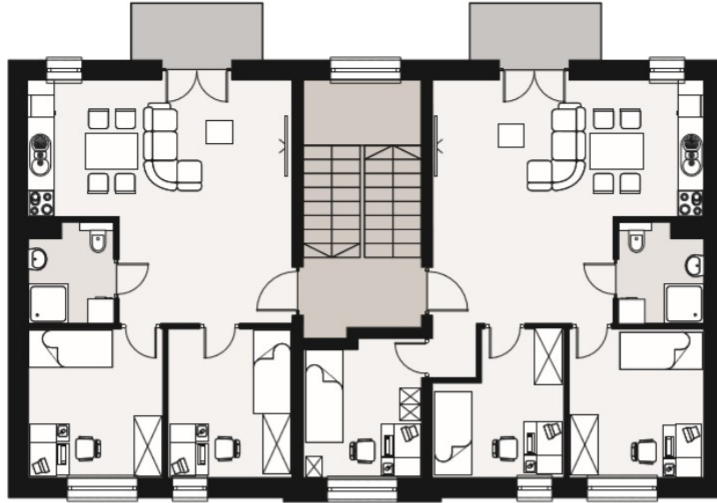

BUDYNEK B
PIĘTRO 1
MIESZKANIE 4

ROZMIESZCZENIE ARMATURY JEST POGLĄDOWE
I MOŻE ULEC ZMIANIE NA ETAPIE BUDOWY

0.1	SALON Z ANEKSEM KUCHENNYM	30,42 m ²
0.2	ŁAZIENKA	4,13 m ²
0.3	POKÓJ	10,41 m ²
0.4	POKÓJ	8,74 m ²
0.5	POKÓJ	8,22 m ²

POWIERZCHNIA UŻYTKOWA 61,92 m²

BAUKING ul. Różana 26, 63-330 Dobrzyca
Tel: 516 741 931 Email: biuro@bauking.pl www.bauking.pl

PIĘTRO I