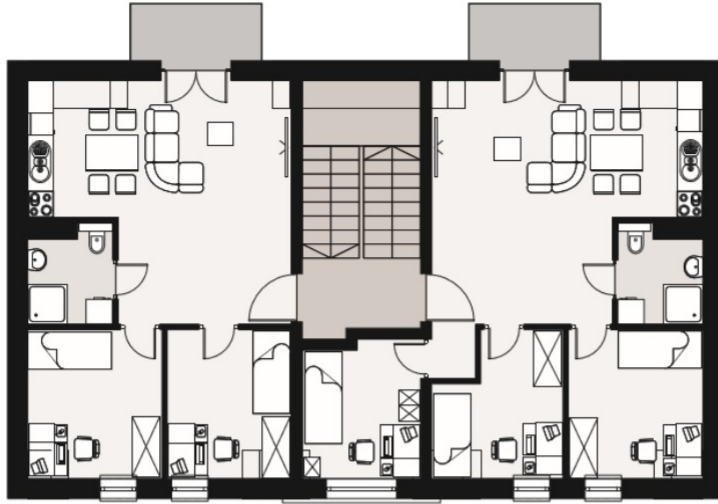

BUDYNEK B
PIĘTRO 2
MIESZKANIE 6

ROZMIESZCZENIE ARMATURY JEST POGLĄDOWE
I MOŻE ULEC ZMIANIE NA ETAPIE BUDOWY

0.1	SALON Z ANEKSEM KUCHENNYM	28,27 m ²
0.2	ŁAZIENKA	4,05 m ²
0.3	POKÓJ	9,23 m ²
0.4	POKÓJ	7,62 m ²
0.5	POKÓJ	7,50 m ²

POWIERZCHNIA UŻYTKOWA 56,67 m²

BAUKING ul. Różana 26, 63-330 Dobrzyca
Tel: 516 741 931 Email: biuro@bauking.pl www.bauking.pl

PIĘTRO II