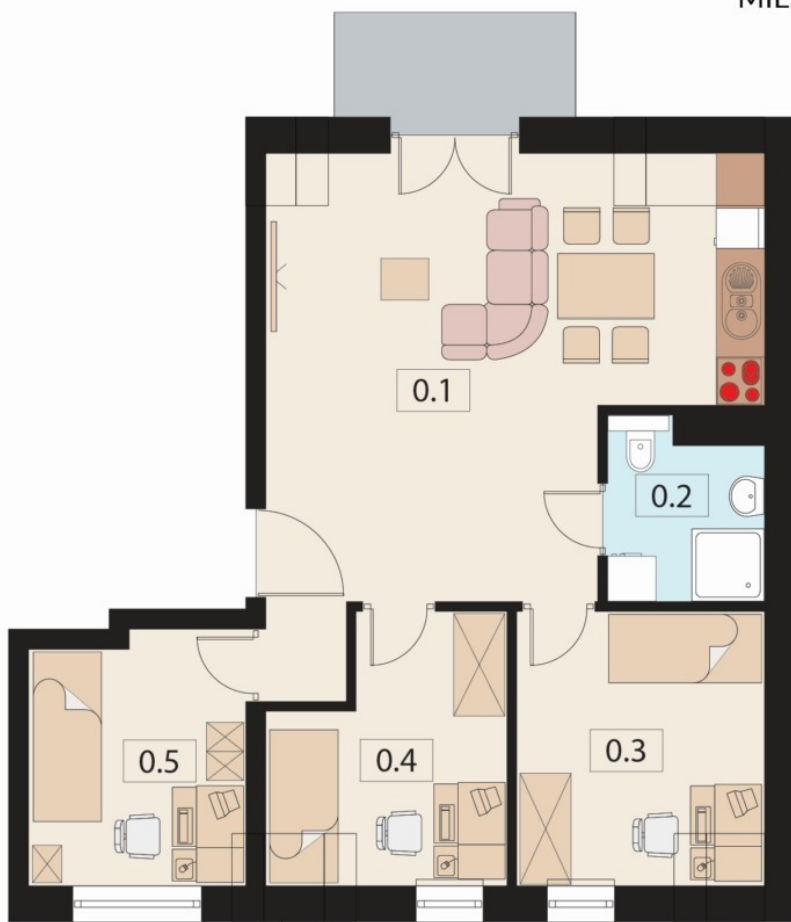

BUDYNEK B
PIĘTRO 2
MIESZKANIE 6

ROZMIESZCZENIE ARMATURY JEST POGLĄDOWE
I MOŻE ULEC ZMIANIE NA ETAPIE BUDOWY

0.1	SALON Z ANEKSEM KUCHENNYM	28,27 m ²
0.2	ŁAZIENKA	4,05 m ²
0.3	POKÓJ	9,23 m ²
0.4	POKÓJ	7,62 m ²
0.5	POKÓJ	7,50 m ²

POWIERZCHNIA UŻYTKOWA 56,67 m²

BAUKING ul. Różana 26, 63-330 Dobrzyca
Tel: 516 741 931 Email: biuro@bauking.pl www.bauking.pl

PIĘTRO II