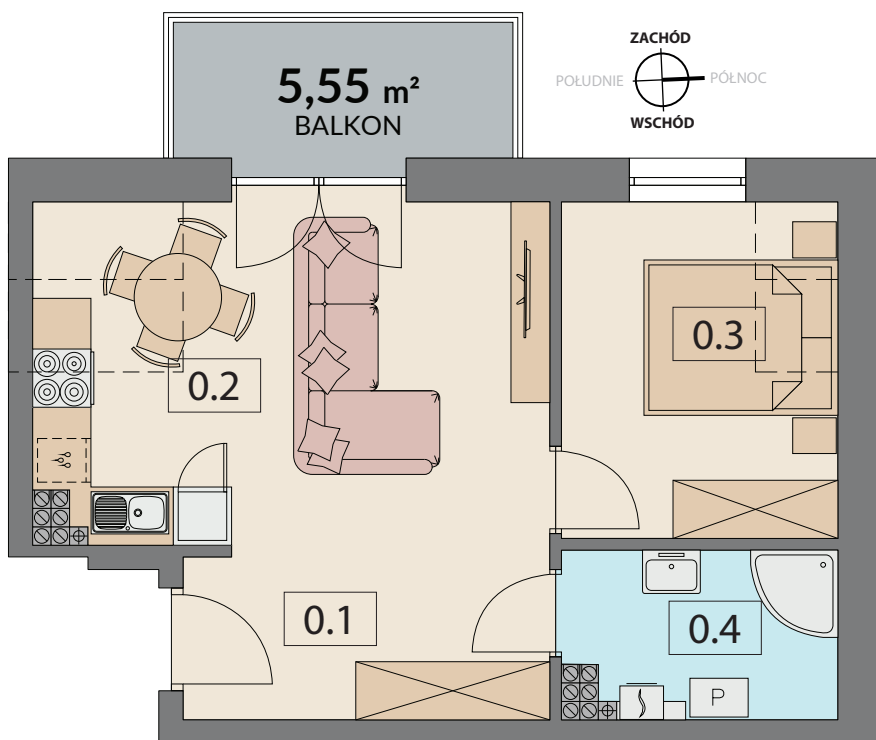

B BUDYNEK
7 LOKAL

PODDASZE

36,28 m²
POW. UŻYTKOWA

Aranżacja prezentowanego lokalu jest przykładowa i może ulec zmianie

0.1	PRZEDPOKÓJ	6,68 m ²
0.2	POKÓJ Z ANEKSEM KUCHENNYM	16,38 m ²
0.3	POKÓJ	8,62 m ²
0.4	ŁAZIENKA	4,60 m ²

POWIERZCHNIA UŻYTKOWA 36,28 m²