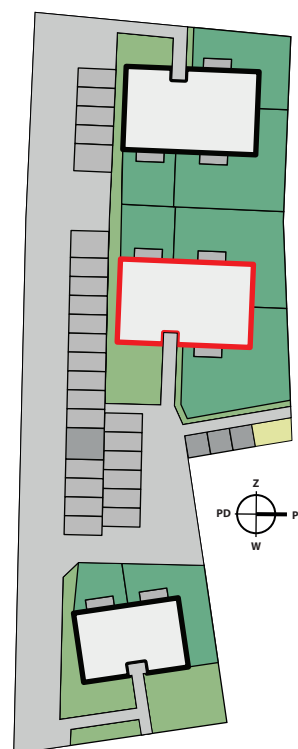

B BUDYNEK
7 LOKAL

PODDASZE

36,28 m²
POW. UŻYTKOWA

Aranżacja prezentowanego lokalu jest przykładowa i może ulec zmianie

0.1	PRZEDPOKÓJ	6,68 m ²
0.2	POKÓJ Z ANEKSEM KUCHENNYM	16,38 m ²
0.3	POKÓJ	8,62 m ²
0.4	ŁAZIENKA	4,60 m ²

POWIERZCHNIA UŻYTKOWA 36,28 m²