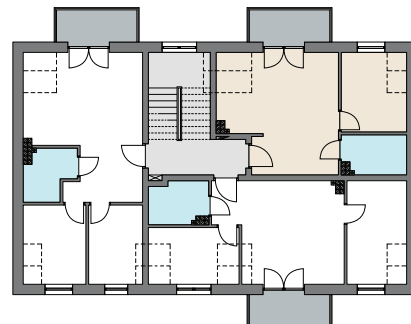

B BUDYNEK
7 LOKAL

PODDASZE

36,28 m²
POW. UŻYTKOWA

Aranżacja prezentowanego lokalu jest przykładowa i może ulec zmianie

0.1	PRZEDPOKÓJ	6,68 m ²
0.2	POKÓJ Z ANEKSEM KUCHENNYM	16,38 m ²
0.3	POKÓJ	8,62 m ²
0.4	ŁAZIENKA	4,60 m ²

POWIERZCHNIA UŻYTKOWA 36,28 m²