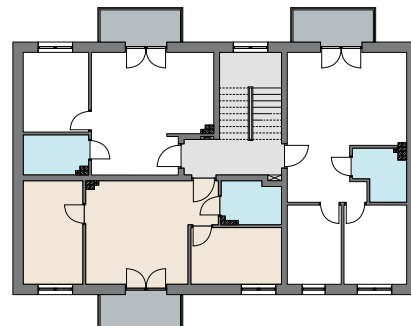

C
BUDYNEK

5
LOKAL

PIĘTRO 1

47,74 m²
POW. UŻYTKOWA

Aranżacja prezentowanego lokalu jest przykładowa i może ulec zmianie

0.1	PRZEDPOKÓJ	2,49 m ²
0.2	POKÓJ Z ANEKSEM KUCHENNYM	19,66 m ²
0.3	POKÓJ	11,51 m ²
0.4	POKÓJ	9,56 m ²
0.5	ŁAZIENKA	4,52 m ²

POWIERZCHNIA UŻYTKOWA **47,74 m²**