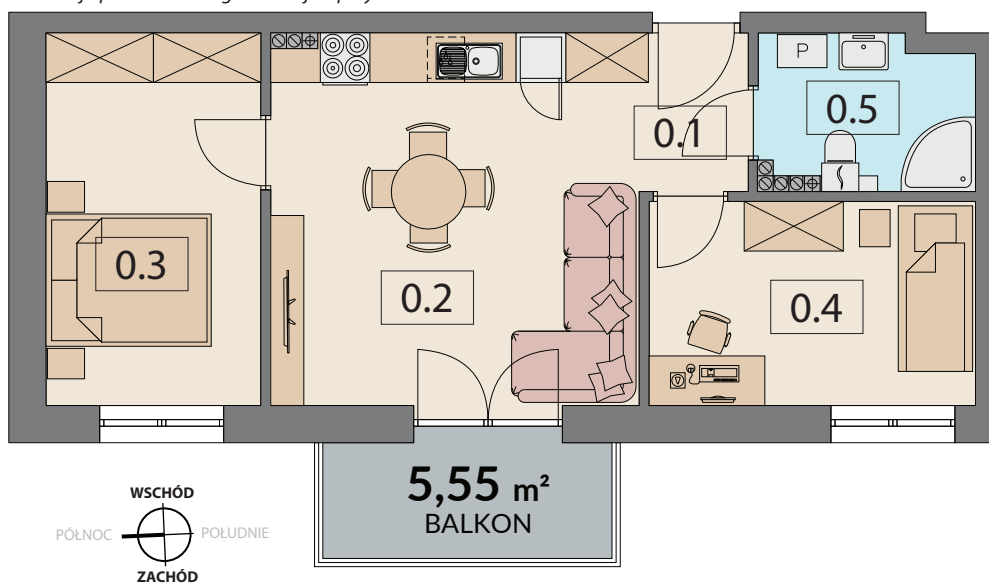

C
BUDYNEK

5
LOKAL

PIĘTRO 1

47,74 m²
POW. UŻYTKOWA

Aranżacja prezentowanego lokalu jest przykładowa i może ulec zmianie

0.1	PRZEDPOKÓJ	2,49 m ²
0.2	POKÓJ Z ANEKSEM KUCHENNYM	19,66 m ²
0.3	POKÓJ	11,51 m ²
0.4	POKÓJ	9,56 m ²
0.5	ŁAZIENKA	4,52 m ²

POWIERZCHNIA UŻYTKOWA **47,74 m²**