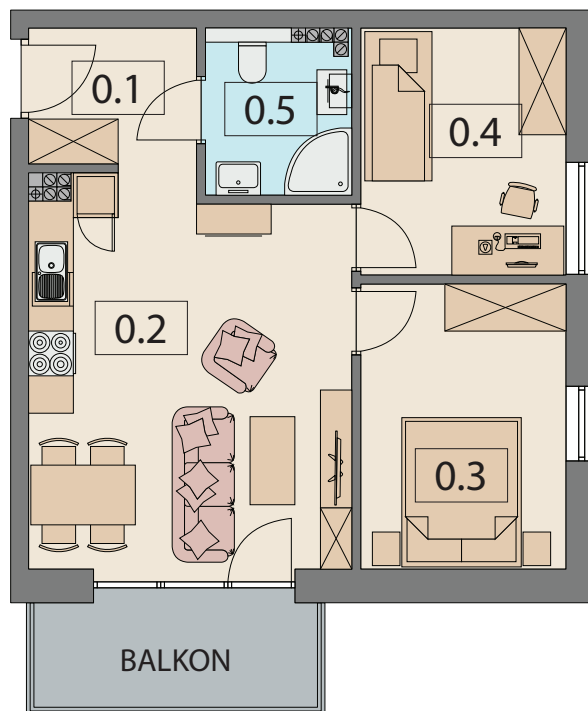

67

ul. WARCIANA

11

NUMER MIESZKANIA

1

PIĘTRO

49,10m²

POWIERZCHNIA UŻYTKOWA

6,00m²

POWIERZCHNIA BALKONU

BAUKING

ul. Różana 26, 63-330 Dobrzyca

Tel: **516 741 931**

Email: **biuro@bauking.pl**

0.1 PRZEDPOKÓJ	3,97 m ²
0.2 POKÓJ Z ANEKSEM KUCHENNYM	21,65 m ²
0.3 POKÓJ	10,37 m ²
0.4 POKÓJ	8,98 m ²
0.5 ŁAZIENKA	4,13 m ²

SUMA POW. UŻYTKOWEJ 49,10 m²