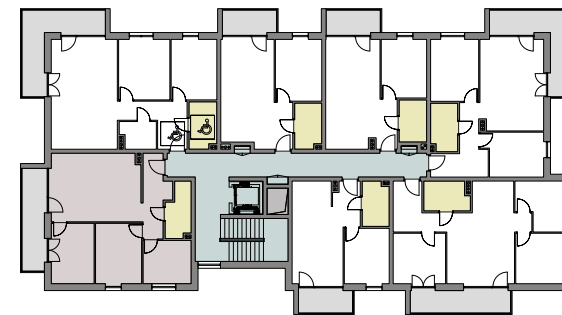

M1

NUMER MIESZKANIA

PIĘTRO 1

64,97 m²

POWIERZCHNIA UŻYTKOWA

9,82 m²

POWIERZCHNIA BALKONU

BAUKING

ul. Różana 26, 63-330 Dobrzyca

Tel: **516 741 931**

Email: **biuro@bauking.pl**

0.1 PRZEDPOKÓJ	7,36 m ²
0.2 POKÓJ Z ANEKSEM KUCHENNYM	23,85 m ²
0.3 POKÓJ	10,07 m ²
0.4 POKÓJ	10,82 m ²
0.5 POKÓJ	8,07 m ²
0.6 ŁAZIENKA	4,80 m ²

SUMA POW. UŻYTKOWEJ 64,97 m²