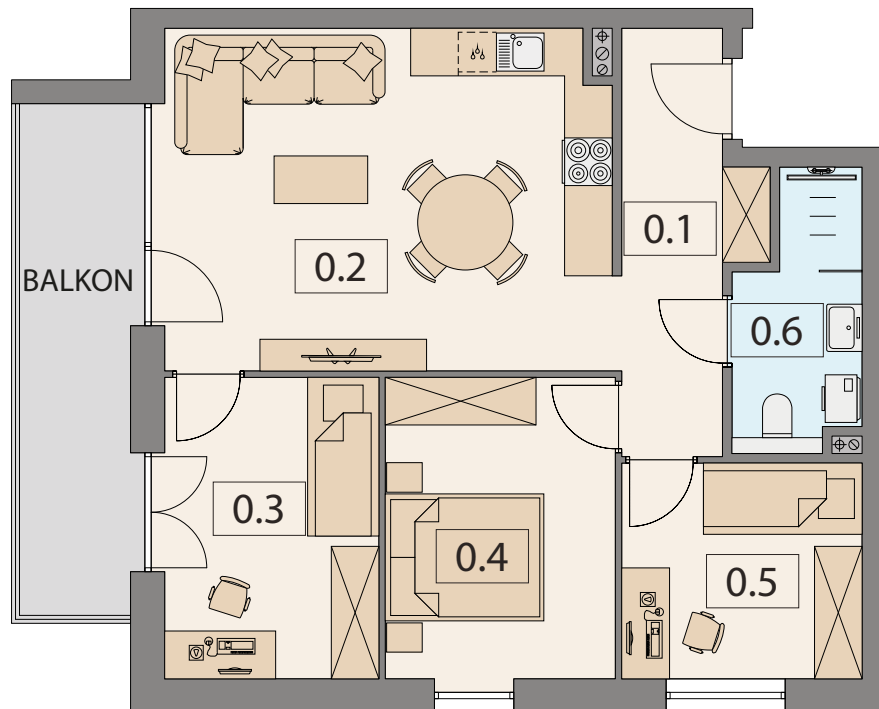

M1

NUMER MIESZKANIA

PIĘTRO 1

64,97 m²

POWIERZCHNIA UŻYTKOWA

9,82 m²

POWIERZCHNIA BALKONU

BAUKING

ul. Różana 26, 63-330 Dobrzyca

Tel: **516 741 931**

Email: **biuro@bauking.pl**

0.1 PRZEDPOKÓJ	7,36 m ²
0.2 POKÓJ Z ANEKSEM KUCHENNYM	23,85 m ²
0.3 POKÓJ	10,07 m ²
0.4 POKÓJ	10,82 m ²
0.5 POKÓJ	8,07 m ²
0.6 ŁAZIENKA	4,80 m ²

SUMA POW. UŻYTKOWEJ 64,97 m²