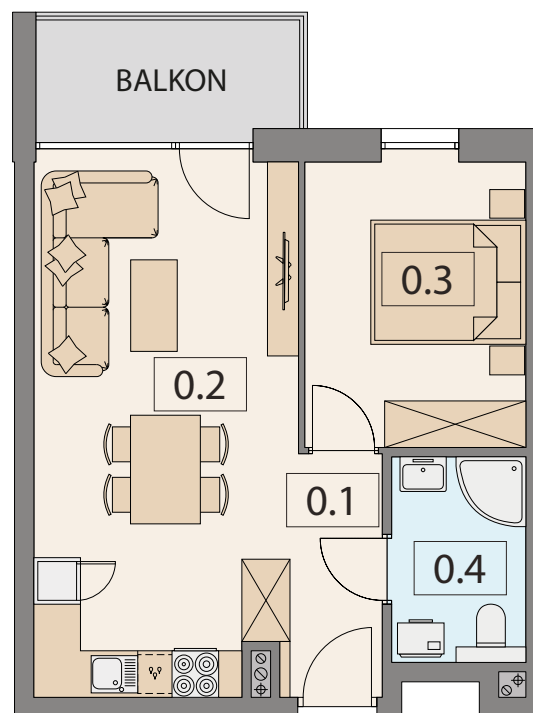

M4

NUMER MIESZKANIA

PIĘTRO 1

40,95 m²

POWIERZCHNIA UŻYTKOWA

5,25 m²

POWIERZCHNIA BALKONU

BAUKING

ul. Różana 26, 63-330 Dobrzyca

Tel: **516 741 931**

Email: **biuro@bauking.pl**

| | |
|-------------------------------|----------------------|
| 0.1 PRZEDPOKÓJ | 3,76 m ² |
| 0.2 POKÓJ Z ANEKSEM KUCHENNYM | 22,45 m ² |
| 0.3 POKÓJ | 10,29 m ² |
| 0.4 ŁAZIENKA | 4,45 m ² |

SUMA POW. UŻYTKOWEJ 40,95 m²