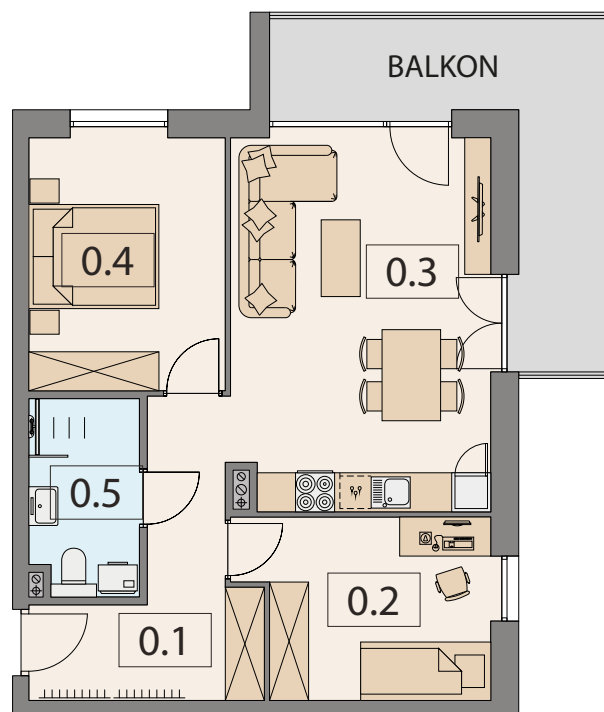

M5

NUMER MIESZKANIA

PIĘTRO 1

57,98 m²

POWIERZCHNIA UŻYTKOWA

14,19 m²

POWIERZCHNIA BALKONU

BAUKING

ul. Różana 26, 63-330 Dobrzyca

Tel: **516 741 931**

Email: **biuro@bauking.pl**

0.1 PRZEDPOKÓJ	9,09 m ²
0.2 POKÓJ	9,98 m ²
0.3 POKÓJ Z ANEKSEM KUCHENNYM	22,50 m ²
0.4 POKÓJ	11,54 m ²
0.5 ŁAZIENKA	4,87 m ²

SUMA POW. UŻYTKOWEJ 57,98 m²