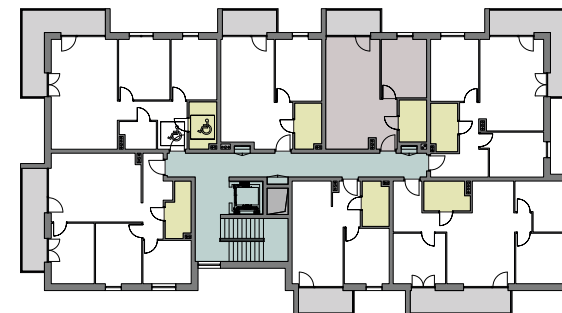

M11

NUMER MIESZKANIA

PIĘTRO 2

40,95 m²

POWIERZCHNIA UŻYTKOWA

5,25 m²

POWIERZCHNIA BALKONU

BAUKING

ul. Różana 26, 63-330 Dobrzyca

Tel: **516 741 931**

Email: **biuro@bauking.pl**

0.1 PRZEDPOKÓJ	3,76 m ²
0.2 POKÓJ Z ANEKSEM KUCHENNYM	22,45 m ²
0.3 POKÓJ	10,29 m ²
0.4 ŁAZIENKA	4,45 m ²

SUMA POW. UŻYTKOWEJ 40,95 m²