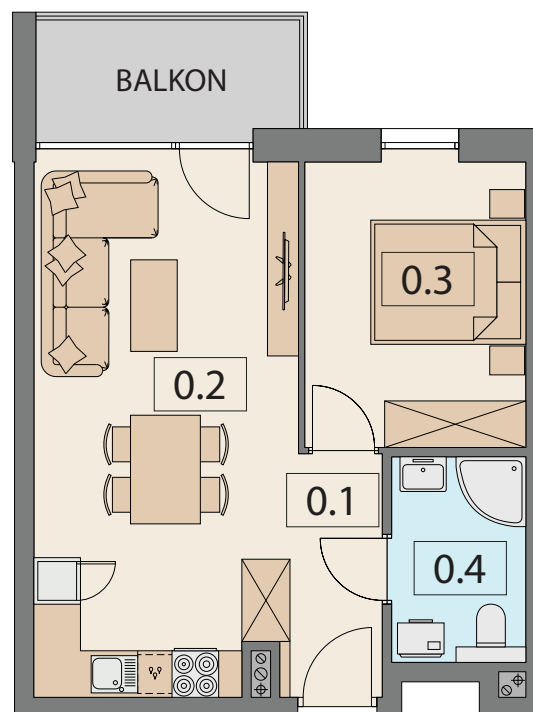

M11

NUMER MIESZKANIA

PIĘTRO 2

40,95 m²

POWIERZCHNIA UŻYTKOWA

5,25 m²

POWIERZCHNIA BALKONU

BAUKING

ul. Różana 26, 63-330 Dobrzyca

Tel: **516 741 931**

Email: **biuro@bauking.pl**

0.1 PRZEDPOKÓJ	3,76 m ²
0.2 POKÓJ Z ANEKSEM KUCHENNYM	22,45 m ²
0.3 POKÓJ	10,29 m ²
0.4 ŁAZIENKA	4,45 m ²

SUMA POW. UŻYTKOWEJ 40,95 m²