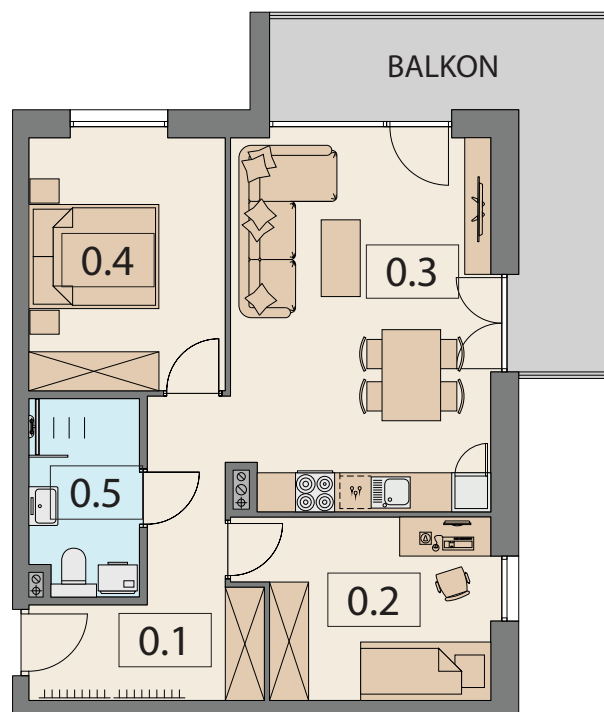

M12

NUMER MIESZKANIA

PIĘTRO 2

57,98 m²

POWIERZCHNIA UŻYTKOWA

14,19 m²

POWIERZCHNIA BALKONU

BAUKING

ul. Różana 26, 63-330 Dobrzyca

Tel: **516 741 931**

Email: **biuro@bauking.pl**

0.1 PRZEDPOKÓJ	9,09 m ²
0.2 POKÓJ	9,98 m ²
0.3 POKÓJ Z ANEKSEM KUCHENNYM	22,50 m ²
0.4 POKÓJ	11,54 m ²
0.5 ŁAZIENKA	4,87 m ²

SUMA POW. UŻYTKOWEJ 57,98 m²