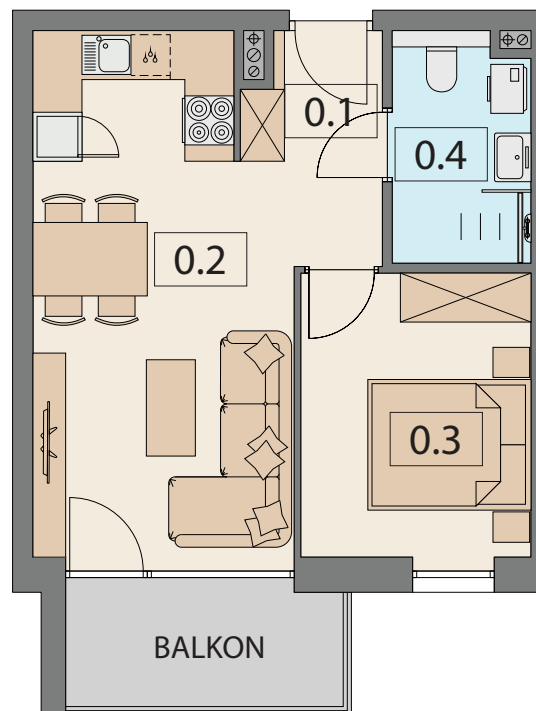

M14

NUMER MIESZKANIA

PIĘTRO 2

37,13 m²

POWIERZCHNIA UŻYTKOWA

5,25 m²

POWIERZCHNIA BALKONU

BAUKING

ul. Różana 26, 63-330 Dobrzyca

Tel: **516 741 931**

Email: **biuro@bauking.pl**

0.1 PRZEDPOKÓJ	4,19 m ²
0.2 POKÓJ Z ANEKSEM KUCHENNYM	18,78 m ²
0.3 POKÓJ	9,62 m ²
0.4 ŁAZIENKA	4,54 m ²

SUMA POW. UŻYTKOWEJ 37,13 m²