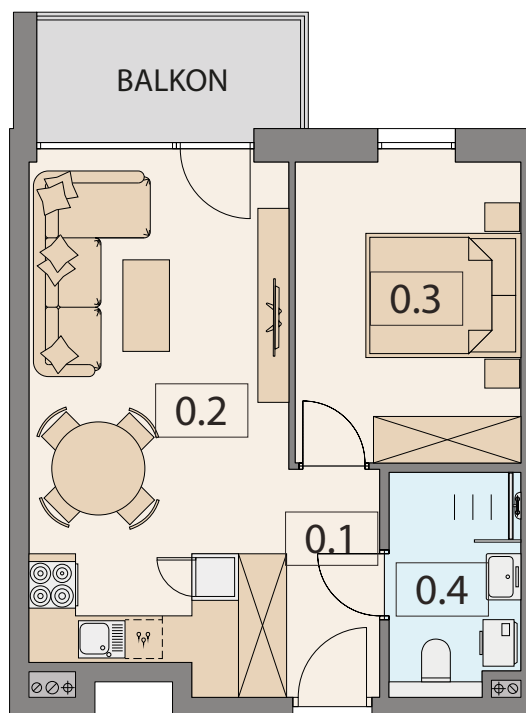

M17

NUMER MIESZKANIA

PIĘTRO 3

40,98 m²

POWIERZCHNIA UŻYTKOWA

5,25 m²

POWIERZCHNIA BALKONU

BAUKING

ul. Różana 26, 63-330 Dobrzyca

Tel: **516 741 931**

Email: **biuro@bauking.pl**

0.1 PRZEDPOKÓJ	3,44 m ²
0.2 POKÓJ Z ANEKSEM KUCHENNYM	21,83 m ²
0.3 POKÓJ	11,09 m ²
0.4 ŁAZIENKA	4,62 m ²

SUMA POW. UŻYTKOWEJ 40,98 m²