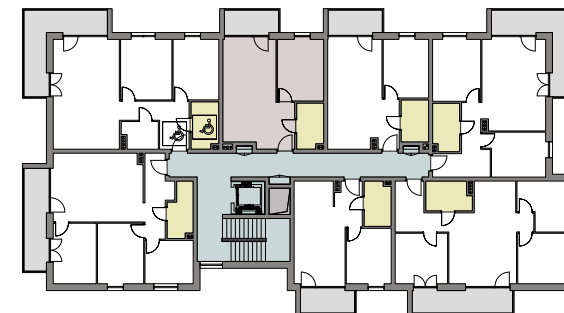

M17

NUMER MIESZKANIA

PIĘTRO 3

40,98 m²

POWIERZCHNIA UŻYTKOWA

5,25 m²

POWIERZCHNIA BALKONU

BAUKING

ul. Różana 26, 63-330 Dobrzyca

Tel: **516 741 931**

Email: **biuro@bauking.pl**

0.1 PRZEDPOKÓJ	3,44 m ²
0.2 POKÓJ Z ANEKSEM KUCHENNYM	21,83 m ²
0.3 POKÓJ	11,09 m ²
0.4 ŁAZIENKA	4,62 m ²

SUMA POW. UŻYTKOWEJ 40,98 m²