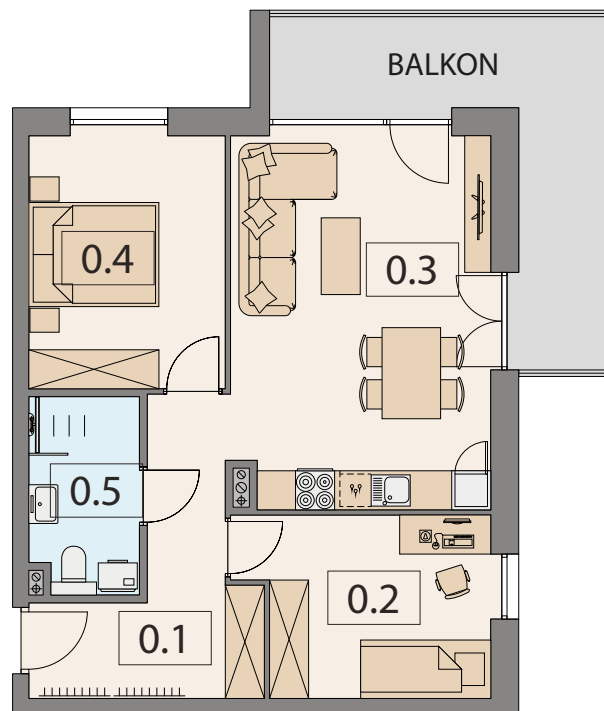

M19

NUMER MIESZKANIA

PIĘTRO 3

57,98 m²

POWIERZCHNIA UŻYTKOWA

14,19 m²

POWIERZCHNIA BALKONU

BAUKING

ul. Różana 26, 63-330 Dobrzyca

Tel: **516 741 931**

Email: **biuro@bauking.pl**

0.1 PRZEDPOKÓJ	9,09 m ²
0.2 POKÓJ	9,98 m ²
0.3 POKÓJ Z ANEKSEM KUCHENNYM	22,50 m ²
0.4 POKÓJ	11,54 m ²
0.5 ŁAZIENKA	4,87 m ²

SUMA POW. UŻYTKOWEJ 57,98 m²