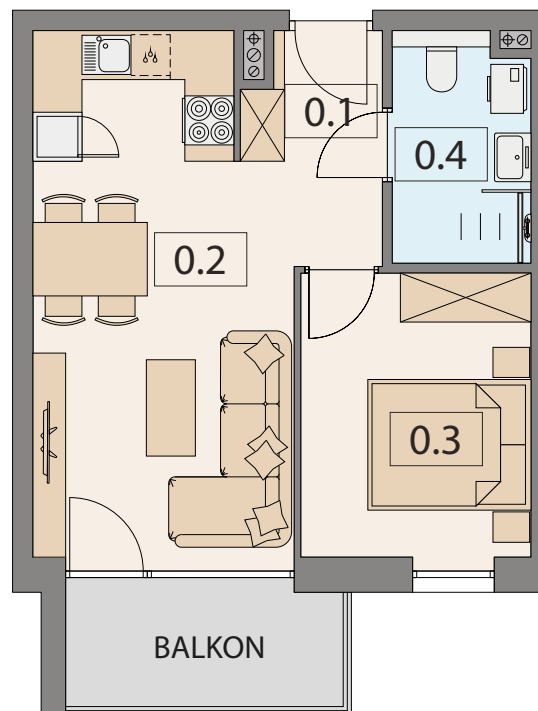

M21

NUMER MIESZKANIA

PIĘTRO 3

37,13 m²

POWIERZCHNIA UŻYTKOWA

5,25 m²

POWIERZCHNIA BALKONU

BAUKING

ul. Różana 26, 63-330 Dobrzyca

Tel: **516 741 931**

Email: **biuro@bauking.pl**

0.1 PRZEDPOKÓJ	4,19 m ²
0.2 POKÓJ Z ANEKSEM KUCHENNYM	18,78 m ²
0.3 POKÓJ	9,62 m ²
0.4 ŁAZIENKA	4,54 m ²

SUMA POW. UŻYTKOWEJ 37,13 m²